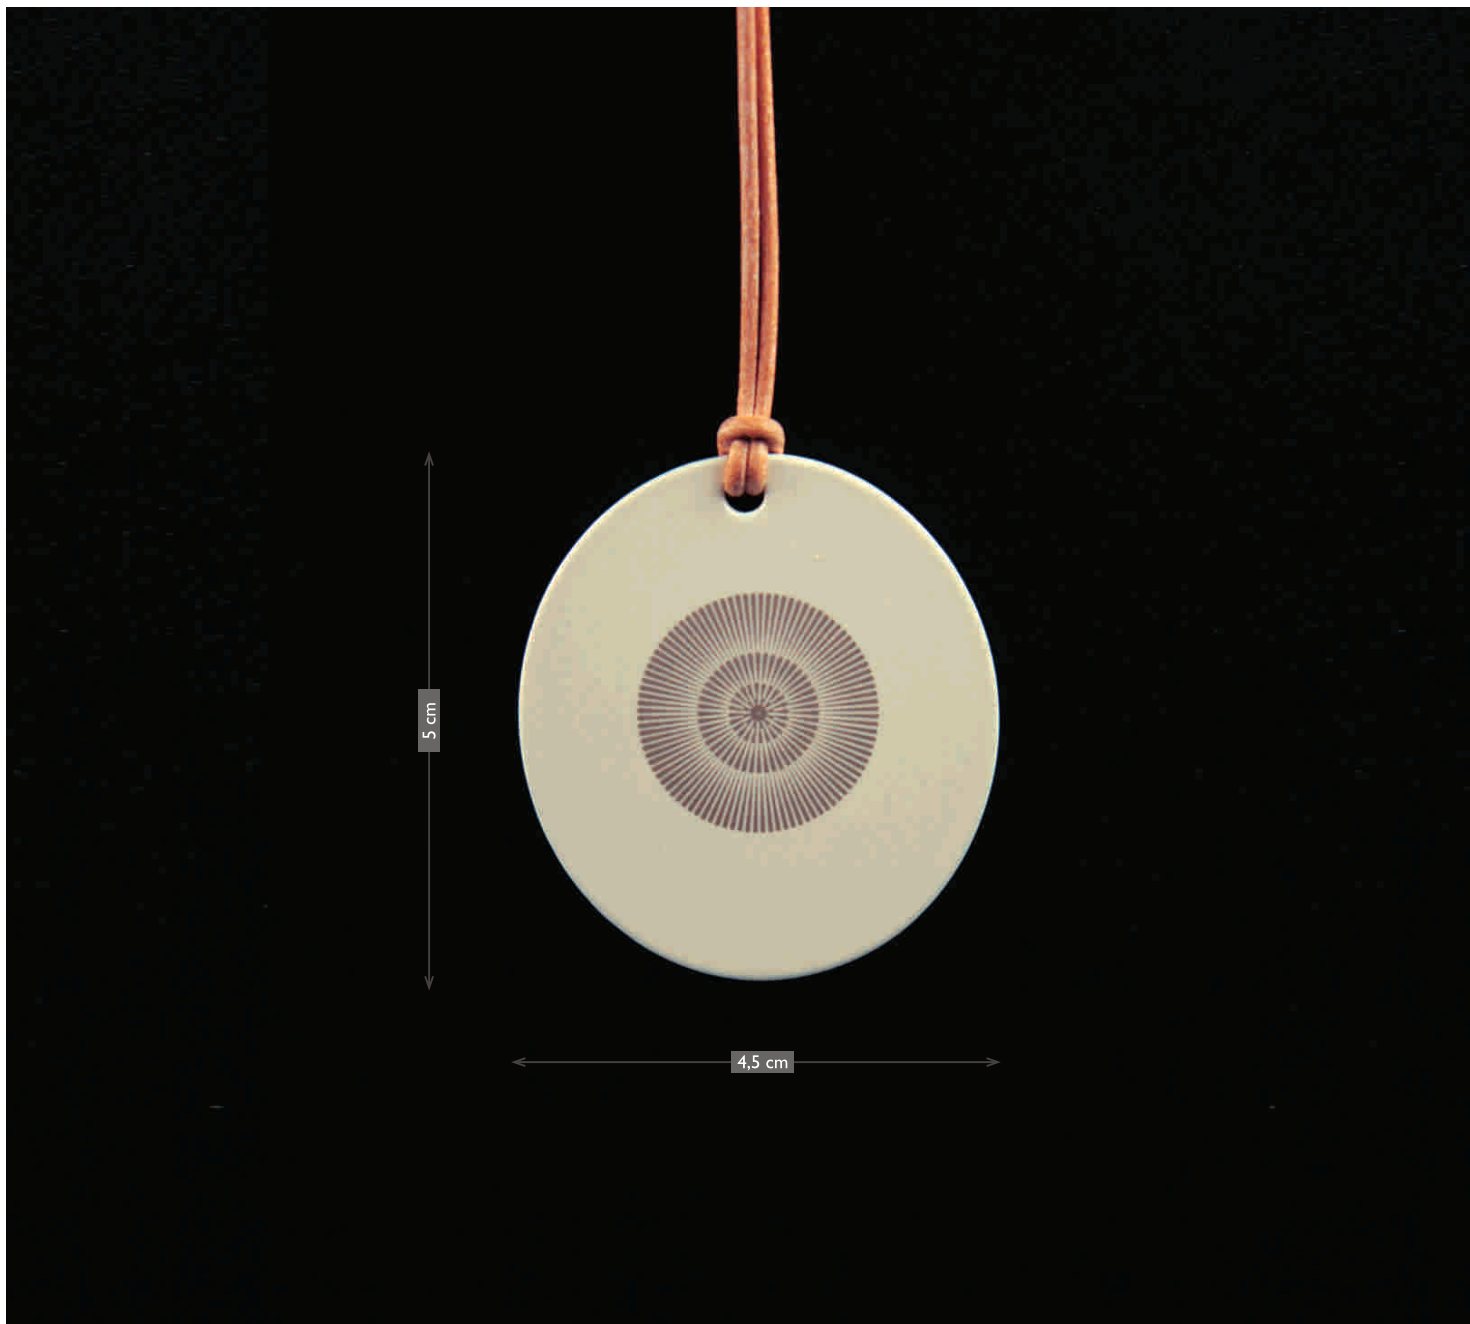

**Encomende JÁ o seu
Photonía® Life Balancer
em
www.olabemestar.eu**

Photonía® Ray Balancer

← 1,8 cm →